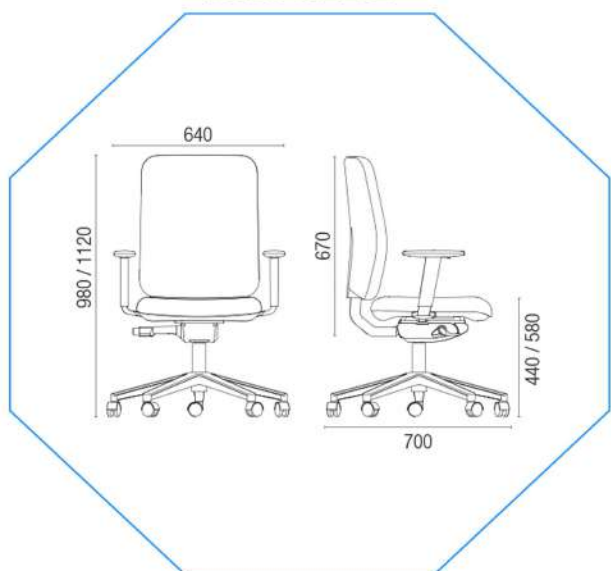

ΒΑΣΗ

Αμορτισερ στεφάνι μεταλλικό νικελΒάση Ø 690mm, Χρώμα: Μαύρο ή Άσπρο Κορμός: Μαύρο ή Άσπρο

ΜΗΧΑΝΙΣΜΟΣ

Αυτορυθμιζόμενος μηχανισμός συγχρονισμού, ανάλογα το βάρος του χρήστη, με 5 θέσεις κλειδώματος και αντικραδαστικό

ΠΛΑΤΗ

Ρυθμιζόμενο ύψος πλάτης 100mm πλάτη ψηλή

ΜΠΡΑΤΣΑ

Μπράτσα ρυθμιζόμενα καθ' ύψος, 75mm

ΜΕΤΡΗΣΕΙΣ

ΜΗΧΑΝΙΣΜΟΙ

ΡΥΘΜΙΣΗ ΥΨΟΥΣ ΠΛΑΤΗΣ

ΡΥΘΜΙΖΟΜΕΝΑ ΚΑΘ' ΨΥΟΣ, 75mm