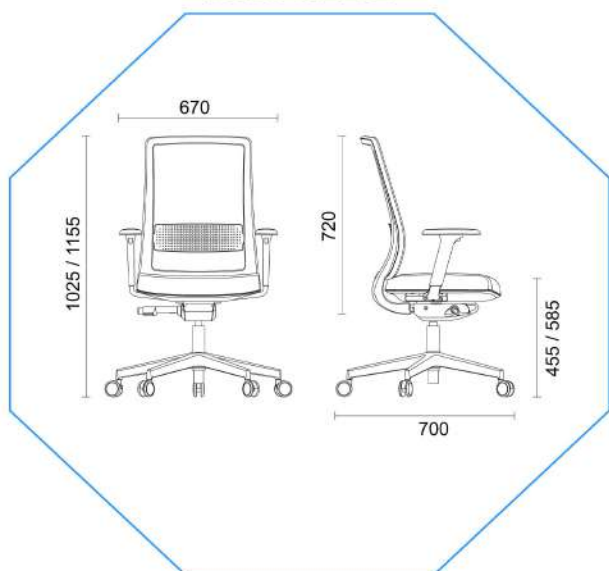

ΚΑΘΙΣΜΑΤΑ

STUDY RED BRICK

ΠΕΡΙΓΡΑΦΗ

Η STUDY είναι μια περιστρεφόμενη καρέκλα γραφείου με μπράτσα, η οποία έχει σχεδιαστεί σύμφωνα με τους ανατομικούς και εργονομικούς κανόνες. Η έδρα είναι ελαφρώς ανυψωμένη στο πίσω μέρος και η πλάτη διαθέτει ανατομική καμπύλη για την στήριξη της σπονδυλικής στήλης.

ΒΑΣΗ

Βάση Ø 700mm, πιστοποίηση EN1335

ΜΗΧΑΝΙΣΜΟΣ

Αυτορυθμιζόμενος μηχανισμός συγχρονισμού με 5 θέσεις κλειδώματος και αντικραδασμικό

ΕΔΡΑ

Εσωτερικό κάθισμα από κόντρα πλακέ με Έγχυση αφρού πολυουρεθάνης

ΠΛΑΤΗ

Πλάτη Mesh (δίχτυ)
Ρυθμιζόμενο ύψος πλάτης

ΜΠΡΑΤΣΑ

Μπράτσα ρυθμιζόμενα καθ' ύψος 1D

ΜΕΤΡΗΣΕΙΣ

ΜΗΧΑΝΙΣΜΟΙ

ΡΥΘΜΙΖΟΜΕΝΑ ΚΑΘ' ΎΨΟΣ 1D

ΡΥΘΜΙΖΟΜΕΝΟ ΎΨΟΣ ΠΛΑΤΗΣ, 65mm

ΧΡΩΜΑΤΟΛΟΓΙΟ