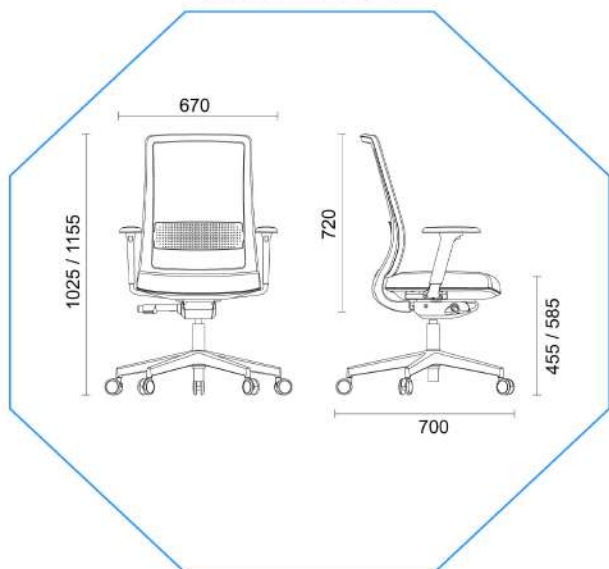

ΚΑΘΙΣΜΑΤΑ

STUDY BLACK

ΠΕΡΙΓΡΑΦΗ

Η STUDY είναι μια περιστρεφόμενη καρέκλα γραφείου με μπράτσα, η οποία έχει σχεδιαστεί σύμφωνα με τους ανατομικούς και εργονομικούς κανόνες. Η έδρα είναι ελαφρώς ανυψωμένη στο πίσω μέρος και η πλάτη διαθέτει ανατομική καμπύλη για την στήριξη της σπονδυλικής στήλης.

ΒΑΣΗ

Βάση Ø 700mm, πιστοποίηση EN1335

ΜΗΧΑΝΙΣΜΟΣ

Αυτορυθμιζόμενος μηχανισμός συγχρονισμού με 5 θέσεις κλειδώματος και αντικραδασμικό

ΕΔΡΑ

Εσωτερικό κάθισμα από κόντρα πλακέ με Έγχυση αφρού πολυουρεθάνης

ΠΛΑΤΗ

Πλάτη Mesh (δίχτυ)
Ρυθμιζόμενο ύψος πλάτης

ΜΠΡΑΤΣΑ

Μπράτσα ρυθμιζόμενα καθ' ύψος 1D

ΜΕΤΡΗΣΕΙΣ

ΜΗΧΑΝΙΣΜΟΙ

ΡΥΘΜΙΖΟΜΕΝΑ ΚΑΘ' ΎΨΟΣ 1D

ΡΥΘΜΙΖΟΜΕΝΟ ΎΨΟΣ ΠΛΑΤΗΣ, 65mm

ΧΡΩΜΑΤΟΛΟΓΙΟ