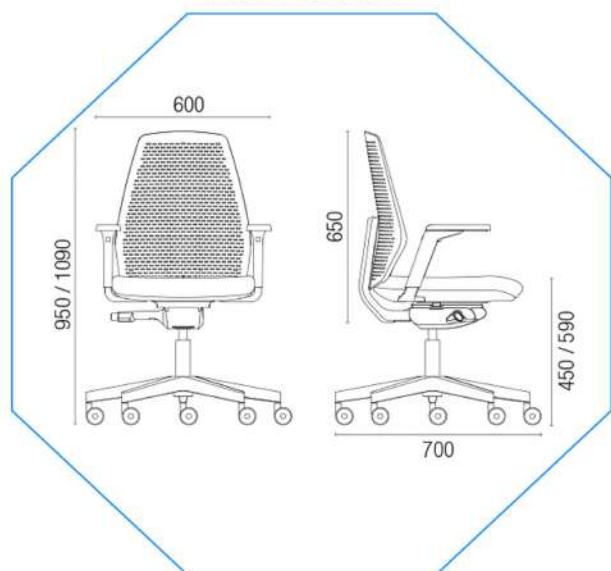

ΜΕΤΡΗΣΕΙΣ

ΜΗΧΑΝΙΣΜΟΙ

ΡΥΘΜΙΖΟΜΕΝΑ ΚΑΘ' ΎΨΟΣ 1D

ΡΥΘΜΙΖΟΜΕΝΟ ΎΨΟΣ ΠΛΑΤΗΣ, 65mm